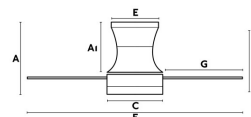

### Características técnicas

<b>Bombilla:</b>	2 x E27 15W 2700K
<b>Incluye Bombilla:</b>	No
<b>Transformador:</b>	
<b>Incluye Transformador:</b>	No
<b>Voltaje:</b>	230V
<b>IP:</b>	20
<b>Clase:</b>	I
<b>Material:</b>	Motor de acero, palas de madera y difusor de cristal opal
<b>Diseñador:</b>	
<b>Bombilla Recomendada:</b>	17463
<b>Descripción Bombilla Recomendada:</b>	BOMBILLA ESTÁNDAR MATE LED E27 7W 2700K 800Lm
<b>Largo:</b>	1320 mm
<b>Ancho:</b>	1320 mm
<b>Alto:</b>	300 mm
<b>Diámetro:</b>	1320 Ø
<b>Peso:</b>	7.90 kg
<b>Volumen:</b>	0.04848 m <sup>3</sup>

A	AI	B	C	D	E	F	G
305/12"	270/10.6"	300/11.8"	Ø238/9.34"	-	Ø190/7.5"	Ø1320/51.9"	555/20.06"

8421776045835