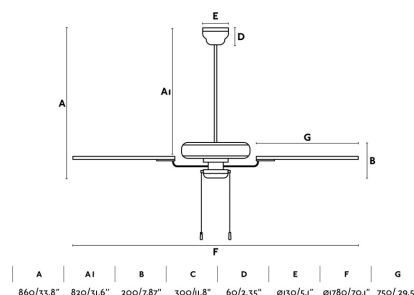

Bombilla Recomendada:

Largo: 1780 mm

Ancho: 1780 mm

Alto: 860 mm

Diámetro: 1780 Ø

Peso: 7.25 kg

Volumen: 0.04175 m³

8421776007345