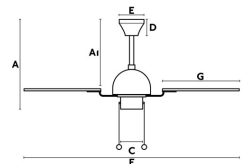

Bombilla Recomendada:

Largo: 1320 mm

Ancho: 1320 mm

Alto: 510 mm

Diámetro: 1320 Ø

Peso: 10.16 kg

Volumen: 0.10183 m³

A	AI	B	C	D	E	F	G
510/20.1"	450/17.7"	350/13.7"	370/14.5"	60/2.35"	Ø130/5.1"	Ø1320/51.9"	600/23"