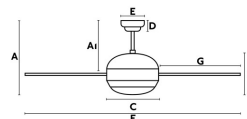

Características técnicas

Bombilla:	1 x E27 60W
Incluye Bombilla:	No
Transformador:	
Incluye Transformador:	No
Voltaje:	230V
Frecuencia de funcionamiento:	50Hz
IP:	20
Clase:	I
Material:	Motor de metal, palas plywood y difusor de cristal opal
Bombilla Recomendada:	17463
Descripción Bombilla Recomendada:	BOMBILLA ESTÁNDAR MATE LED E27 7W 2700K 800Lm
Largo:	1320 mm
Ancho:	1320 mm
Alto:	430 mm
Diámetro:	1320 Ø
Peso:	7.00 kg
Volumen:	0.05075 m ³

A	AI	B	C	D	E	F	G
280/11"	190/7.5"	220/8.65"	240/9.45"	60/2.35"	Ø130/5.1"	Ø1320/51.9"	540/21.2"

8421776333147