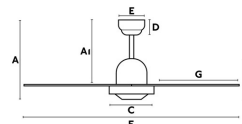

Bombilla Recomendada:

Largo: 1320 mm

Ancho: 1320 mm

Alto: 310 mm

Diámetro: 1320 Ø

Peso: 4.80 kg

Volumen: 0.03061 m³

A	AI	B	C	D	E	F	G
330/12.9"	270/10.6"	170/6.9"	175/6.88"	60/2.35"	Ø130/5.1"	Ø1320/51.9"	570/22.4"