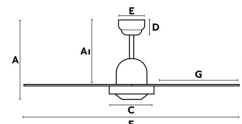

Bombilla Recomendada:

Largo:	1320 mm
--------	---------

Ancho:	1320 mm
--------	---------

Alto:	330 mm
-------	--------

Diámetro:	1320 Ø
-----------	--------

Peso:	4.80 kg
-------	---------

Volumen:	0.03697 m ³
----------	------------------------

A	A1	B	C	D	E	F	G
330/12.9"	270/10.6"	170/6.9"	175/6.88"	60/2.35"	Ø130/5.1"	Ø1320/51.9"	570/22.4"

8421776083820