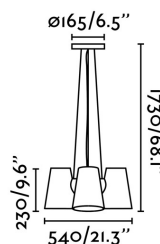

Características técnicas

Bombilla:	3XE27 MAX 15W LED
Incluye Bombilla:	No
Voltaje:	100-240V
Frecuencia de funcionamiento:	50/60Hz
IP:	20
Clase:	I
Material:	Metal y pantalla textil
Diseñador:	JORDI BUSQUETS
Bombilla Recomendada:	17462
Descripción Bombilla Recomendada:	BOMBILLA G45 MATE LED E27 4W 2700K
Largo:	460 mm
Ancho:	460 mm
Alto:	1780 mm
Peso:	1.37 kg
Volumen:	0.03654 m3