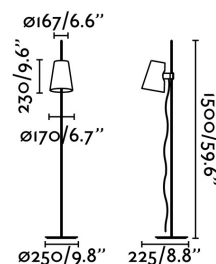

## LUPE Lámpara de pie cromo

Ref. 29998

Jordi Busquets es el diseñador del set de lámparas LUPE. Un diseño innovador con detalles originales. Pensado para la iluminación del hogar, la serie da un toque moderno a cualquier estancia. Destaca por la singular integración de la pantalla con la fuente lumínica. Fabricado en metal y pantalla textil, acabados en cromo. El pie de salón de la familia LUPE destaca por el sistema de regulación de altura del foco, esto permite adaptar esta lámpara a las necesidades del momento.

### Características técnicas

<b>Bombilla:</b>	1XE27 MAX 20W
<b>Incluye Bombilla:</b>	No
<b>Voltaje:</b>	100-240V
<b>IP:</b>	20
<b>Clase:</b>	II
<b>Material:</b>	Metal y pantalla textil
<b>Diseñador:</b>	JORDI BUSQUETS
<b>Bombilla Recomendada:</b>	17462
<b>Descripción Bombilla Recomendada:</b>	BOMBILLA G45 MATE LED E27 4W 2700K
<b>Largo:</b>	250 mm
<b>Ancho:</b>	225 mm
<b>Alto:</b>	1500 mm
<b>Peso:</b>	4.94 kg
<b>Volumen:</b>	0.06426 m3