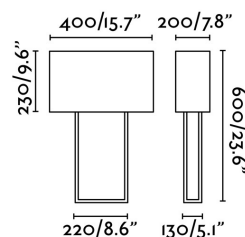

Características técnicas

| | |
|--|---|
| Bombilla: | 2 x E27 20W |
| Incluye Bombilla: | No |
| Transformador: | |
| Incluye Transformador: | No |
| Voltaje: | 100-240V |
| Frecuencia de funcionamiento: | |
| IP: | 20 |
| Clase: | II |
| Material: | Metal y pantalla textil |
| Diseñador: | NAHTRANG |
| Bombilla Recomendada: | 17463 |
| Descripción Bombilla Recomendada: | BOMBILLA ESTÁNDAR MATE LED E27 7W 2700K 800Lm |
| Largo: | 400 mm |
| Ancho: | 200 mm |
| Alto: | 600 mm |
| Peso: | 3.15 kg |
| Volumen: | 0.02170 m3 |