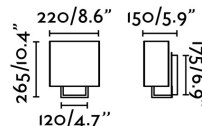

Características técnicas

Bombilla:	1 x E14 20W
Incluye Bombilla:	No
Transformador:	
Incluye Transformador:	No
Voltaje:	100-240V
Frecuencia de funcionamiento:	
IP:	20
Clase:	I
Material:	Metal y pantalla textil
Diseñador:	NAHTRANG
Bombilla Recomendada:	17461
Descripción Bombilla Recomendada:	BOMBILLA G45 MATE LED E14 4W 2700K
Largo:	220 mm
Ancho:	150 mm
Alto:	265 mm
Peso:	1.40 kg
Volumen:	0.01408 m3