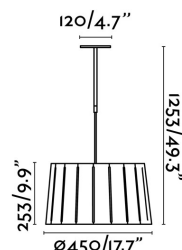

MIX Lámpara colgante negro h.445mm

Ref. 29969

Colgante de estilo moderno para iluminación interior fabricado en metal y madera. Diseñada por: Alex & Manel Llusçà.

Características técnicas

Bombilla:	2 x E27 60W
Incluye Bombilla:	No
Transformador:	
Incluye Transformador:	No
Voltaje:	100-240V
Frecuencia de funcionamiento:	50/60Hz
IP:	20
Clase:	I
Material:	Metal y madera
Diseñador:	ALEX & MANEL LLUSCÀ
Bombilla Recomendada:	17463
Descripción Bombilla Recomendada:	BOMBILLA ESTÁNDAR MATE LED E27 7W 2700K 800Lm
Largo:	445 mm
Ancho:	445 mm
Alto:	1130 mm
Peso:	4.90 kg
Volumen:	0.10249 m3