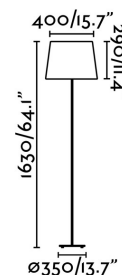

SWEET Lámpara de pie níquel y blanca

Ref. 29938

SWEET es una lámpara de diseño ideada por Estudi Ribaudí. Se caracteriza por sus formas redondeadas y su estilo depurado. La lámpara de pie SWEET forma parte de un conjunto de lámparas de la misma familia, perfectas para iluminar los diferentes espacios de tu hogar. Lámpara de pie de color blanco con acabados en níquel mate.

Características técnicas

Bombilla:	1 x E27 20W
Incluye Bombilla:	No
Transformador:	
Incluye Transformador:	No
Voltaje:	100-240V
IP:	20
Clase:	II
Material:	Metal y pantalla textil
Diseñador:	ESTUDI RIBAUDÍ
Bombilla Recomendada:	17463
Descripción Bombilla Recomendada:	BOMBILLA ESTÁNDAR MATE LED E27 7W 2700K 800Lm
Largo:	400 mm
Ancho:	400 mm
Alto:	1630 mm
Diámetro:	285 Ø
Peso:	6.10 kg
Volumen:	0.06815 m3