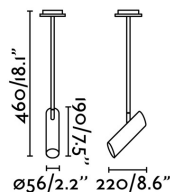

LINK Lámpara plafón negro 1L

Ref. 29878

Plafoniera, dal design moderno per illuminazione interna, in acciaio. Disegnata da: Estudi Ribaudí.

Características técnicas

Bombilla:	1 x GU10 11W
Incluye Bombilla:	No
Transformador:	
Incluye Transformador:	No
Voltaje:	100-240V
IP:	20
Clase:	I
Material:	Acero
Diseñador:	ESTUDI RIBAUDÍ
Bombilla Recomendada:	17324
Descripción Bombilla Recomendada:	BOMBILLA GU10 LED 8W 2700K 60° NEGRA
Largo:	90 mm
Ancho:	220 mm
Alto:	460 mm
Diámetro:	56 Ø
Peso:	0.80 kg
Volumen:	0.02143 m3