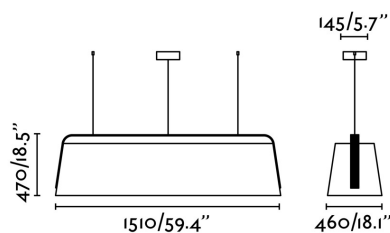

Características técnicas

Bombilla:	5XE27
Incluye Bombilla:	No
Transformador:	
Incluye Transformador:	No
Voltaje:	100-240V
IP:	20
Clase:	II
Material:	Metal y madera
Diseñador:	LUCID PRODUCT DESIGN
Bombilla Recomendada:	17463
Descripción Bombilla Recomendada:	BOMBILLA ESTÁNDAR MATE LED E27 7W 2700K 800Lm
Largo:	1510 mm
Ancho:	460 mm
Alto:	470 mm
Peso:	8.20 kg
Volumen:	0.08553 m3