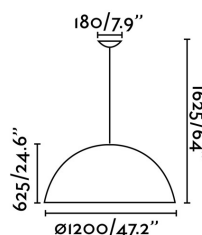

Bombilla:	5 x E27 40W
Incluye Bombilla:	No
Transformador:	
Incluye Transformador:	No
Voltaje:	100-240V
Frecuencia de funcionamiento:	50/60Hz
IP:	20
Clase:	I
Material:	Fibra de vidrio
Bombilla Recomendada:	17464
Descripción Bombilla Recomendada:	BOMBILLA G95 MATE LED E27 6W 2700K
Largo:	1200 mm
Ancho:	1625 mm
Alto:	625 mm
Peso:	22.00 kg
Volumen:	1.07625 m3