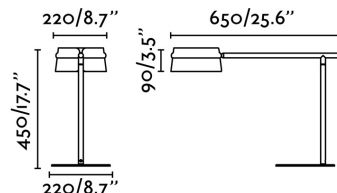

Material: Metal y pantalla madera

Diseñador: ESTUDI RIBAUDÍ

Largo: 650 mm

Ancho: 220 mm

Alto: 450 mm

Peso: 4.69 kg

Volumen: 0.01700 m3

8421776144569