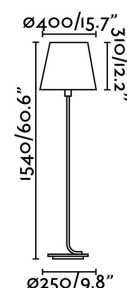

Características técnicas

Bombilla:	1 X E27 60W
Incluye Bombilla:	No
Transformador:	
Incluye Transformador:	No
Voltaje:	100-240V
Frecuencia de funcionamiento:	50/60Hz
IP:	20
Clase:	II
Material:	Metal y pantalla textil
Bombilla Recomendada:	17463
Descripción Bombilla Recomendada:	BOMBILLA ESTÁNDAR MATE LED E27 7W 2700K 800Lm
Largo:	400 mm
Ancho:	400 mm
Alto:	1540 mm
Diámetro:	400 Ø
Peso:	3.50 kg
Volumen:	0.07178 m3