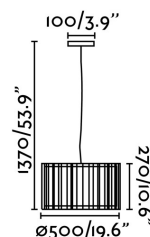

### Características técnicas

<b>Bombilla:</b>	1 x E27 100W
<b>Incluye Bombilla:</b>	No
<b>Transformador:</b>	
<b>Incluye Transformador:</b>	No
<b>Voltaje:</b>	100-240V
<b>IP:</b>	20
<b>Clase:</b>	I
<b>Material:</b>	Acero y pantalla téxtil
<b>Diseñador:</b>	ESTUDI RIBAUDÍ
<b>Bombilla Recomendada:</b>	17463
<b>Descripción Bombilla Recomendada:</b>	BOMBILLA ESTÁNDAR MATE LED E27 7W 2700K 800Lm
<b>Largo:</b>	500 mm
<b>Ancho:</b>	500 mm
<b>Alto:</b>	1370 mm
<b>Diámetro:</b>	500 Ø
<b>Peso:</b>	4.80 kg
<b>Volumen:</b>	0.08128 m3