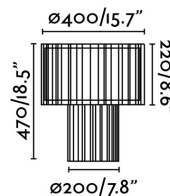

LINDA Lámpara sobremesa blanco

Ref. 29307

Lámpara de sobremesa de estilo moderno para iluminación interior fabricada en acero y pantalla textil.
Diseñada por: Estudi Ribaudí

Características técnicas

Bombilla:	1 x E27 100W
Incluye Bombilla:	No
Transformador:	
Incluye Transformador:	No
Voltaje:	100-240V
IP:	20
Clase:	II
Material:	Acero y pantalla téxtil
Diseñador:	ESTUDI RIBAUDÍ
Bombilla Recomendada:	17464
Descripción Bombilla Recomendada:	BOMBILLA G95 MATE LED E27 6W 2700K
Largo:	400 mm
Ancho:	400 mm
Alto:	470 mm
Diámetro:	400 Ø
Peso:	3.50 kg
Volumen:	0.05635 m3