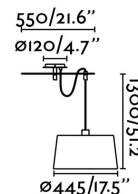

### Características técnicas

<b>Bombilla:</b>	1 x E27 MAX 15W LED
<b>Incluye Bombilla:</b>	No
<b>Transformador:</b>	
<b>Incluye Transformador:</b>	No
<b>Voltaje:</b>	100-240V
<b>IP:</b>	20
<b>Clase:</b>	I
<b>Material:</b>	Acero y pantalla téxtil
<b>Diseñador:</b>	ALEX & MANEL LLUSCÀ
<b>Bombilla Recomendada:</b>	17463
<b>Descripción Bombilla Recomendada:</b>	BOMBILLA ESTÁNDAR MATE LED E27 7W 2700K 800Lm
<b>Largo:</b>	445 mm
<b>Ancho:</b>	445 mm
<b>Alto:</b>	1300 mm
<b>Diámetro:</b>	445 Ø
<b>Peso:</b>	3.20 kg
<b>Volumen:</b>	0.07603 m3