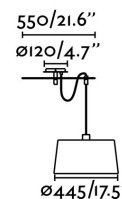

Características técnicas

Bombilla:	1x E27 MAX 15W LED
Incluye Bombilla:	No
Transformador:	
Incluye Transformador:	No
Voltaje:	100-240V
IP:	20
Clase:	I
Material:	Acero y pantalla téxtil
Diseñador:	ALEX & MANEL LLUSCÀ
Bombilla Recomendada:	17463
Descripción Bombilla Recomendada:	BOMBILLA ESTÁNDAR MATE LED E27 7W 2700K 800Lm
Largo:	445 mm
Ancho:	445 mm
Alto:	1300 mm
Peso:	3.20 kg
Volumen:	0.07603 m3