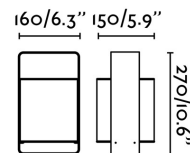

Características técnicas

Bombilla:	1 x E27 MAX 20W
Incluye Bombilla:	No
Transformador:	
Incluye Transformador:	No
Voltaje:	100-240V
IP:	20
Clase:	II
Material:	Metal y pantalla textil
Diseñador:	MARINA MILA
Bombilla Recomendada:	17463
Descripción Bombilla Recomendada:	BOMBILLA ESTÁNDAR MATE LED E27 7W 2700K 800Lm
Largo:	160 mm
Ancho:	150 mm
Alto:	270 mm
Peso:	2.30 kg
Volumen:	0.01069 m3