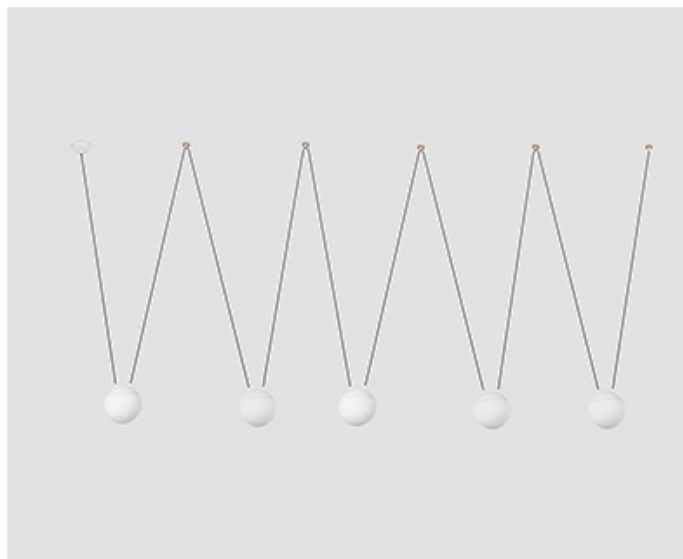

MINE SPACE Colgante blanco 5L

Ref. 28375-5L

Colgante blanco de cinco luces diseñado por Nahtrang con estructura de metal y difusor de cristal opal. El material y la luz que fluye a través del difusor aportan calidez y confort a tu hogar. Este colgante de diseño es versátil y personalizable, gracias al accesorio gancho, podrá colocar la luz donde la necesite. Por sus posibilidades es ideal para la iluminación de espacios contract, pero también para iluminar el hogar. Para más información customize@faro.es

Características técnicas

Bombilla:	5 X E27 20W 230V
Incluye Bombilla:	No
Transformador:	
Incluye Transformador:	No
Voltaje:	100-240V
IP:	20
Clase:	I
Material:	Metal y cristal opal
Diseñador:	NAHTRANG
Bombilla Recomendada:	17463
Descripción Bombilla Recomendada:	BOMBILLA ESTÁNDAR MATE LED E27 7W 2700K 800Lm
Diámetro:	185 Ø
Peso:	8.12 kg
Volumen:	0.07821 m3