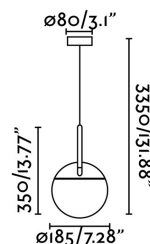

Características técnicas

Bombilla:	1 X E27 20W 230V
Incluye Bombilla:	No
Transformador:	
Incluye Transformador:	No
Voltaje:	100-240V
IP:	20
Clase:	II
Material:	Metal, madera y cristal opal
Diseñador:	NAHTRANG
Bombilla Recomendada:	17463
Descripción Bombilla Recomendada:	BOMBILLA ESTÁNDAR MATE LED E27 7W 2700K 800Lm
Largo:	185 mm
Ancho:	185 mm
Alto:	350 mm
Diámetro:	185 Ø
Peso:	2.30 kg
Volumen:	0.02025 m3