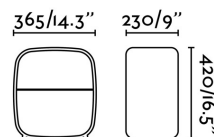

Características técnicas

Bombilla:	SMD LED 8W
Incluye Bombilla:	Si
Transformador:	
Incluye Transformador:	No
Voltaje:	230V
IP:	20
Clase:	II
Material:	Madera y pantalla de tela
Diseñador:	JORDI BUSQUETS
Largo:	365 mm
Ancho:	230 mm
Alto:	420 mm
Peso:	2.80 kg