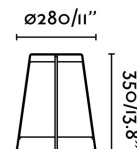

### Características técnicas

<b>Bombilla:</b>	1xE27 MAX 20W
<b>Incluye Bombilla:</b>	No
<b>Transformador:</b>	
<b>Incluye Transformador:</b>	No
<b>Voltaje:</b>	100-240V
<b>IP:</b>	20
<b>Clase:</b>	II
<b>Material:</b>	Metal y pantalla papiro
<b>Diseñador:</b>	PEPE LLAUDET
<b>Bombilla Recomendada:</b>	17463
<b>Descripción Bombilla Recomendada:</b>	BOMBILLA ESTÁNDAR MATE LED E27 7W 2700K 800Lm
<b>Largo:</b>	280 mm
<b>Ancho:</b>	280 mm
<b>Alto:</b>	350 mm
<b>Peso:</b>	1.65 kg
<b>Volumen:</b>	0.03848 m3