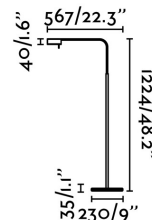

### Características técnicas

**Bombilla:** SMD LED 6W 3000K550Lm 600mA

**Incluye Bombilla:** Si

**Transformador:** Driver

**Incluye Transformador:** Si

**Voltaje:** 100-240V

**IP:** 20

**Clase:** II

**Material:** Metal y difusor de PMMA opal

**Diseñador:** NAHTRANG

**Largo:** 567 mm

**Ancho:** 230 mm

**Alto:** 1224 mm

**Peso:** 4.89 kg

**Volumen:** 0.03089 m3

8421776147331