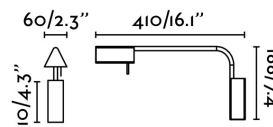

Material: Metal y difusor de PMMA opal

Diseñador: NAHTRANG

Largo: 60 mm

Ancho: 410 mm

Alto: 188 mm

Peso: 0.92 kg

Volumen: 0.01160 m3

8421776147317