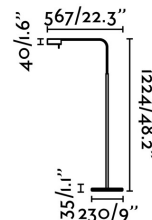

Material: Metal y difusor de PMMA opal

Diseñador: NAHTRANG

Largo: 567 mm

Ancho: 230 mm

Alto: 1224 mm

Peso: 4.89 kg

Volumen: 0.03089 m3

8421776144934