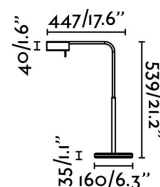

Material: Metal y difusor de PMMA opal

Diseñador: NAHTRANG

Largo: 447 mm

Ancho: 160 mm

Alto: 539 mm

Peso: 2.50 kg

Volumen: 0.06106 m3

8421776144910