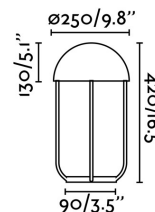

Material: Metal

Diseñador: NAHTRANG

Largo: 250 mm

Ancho: 250 mm

Alto: 420 mm

Peso: 3.50 kg

Volumen: 0.04121 m3

8421776147287