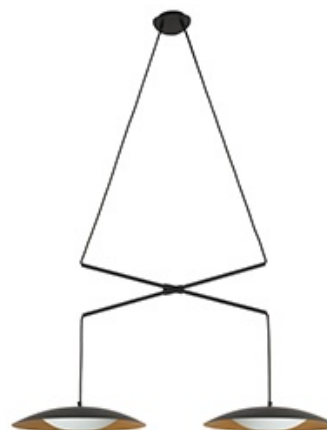

SLIM LED Lámpara colgante doble extensible negro y oro

Ref. 24505

SLIM es una colección de lámparas para iluminación del hogar diseñada por Alex & Manel Llusçà. Un conjunto minimalista y moderno caracterizado por amplios difusores. El colgante doble en negro y oro es extensible por lo que podrás dirigir los haces de luz dónde más lo necesites y jugar con la composición de los dos difusores.

Material: Metal y difusor de cristal opal

Diseñador: ALEX & MANEL LLUSCÀ

Ancho: 1450 mm

Alto: 1500 mm

Diámetro: 400 Ø

Peso: 6.80 kg

Volumen: 0.06075 m3

8421776146211