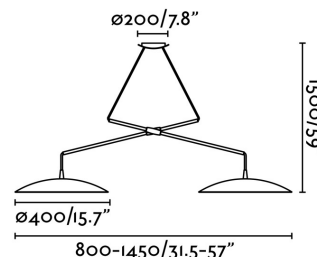

Material: Metal y difusor de cristal opal

Diseñador: ALEX & MANEL LLUSCÀ

Ancho: 1450 mm

Alto: 1500 mm

Diámetro: 400 Ø

Peso: 6.80 kg

Volumen: 0.06075 m3

8421776146211