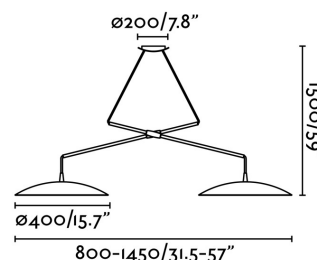

Material: Metal y difusor de cristal opal

Diseñador: ALEX & MANEL LLUSCÀ

Ancho: 1450 mm

Alto: 1500 mm

Diámetro: 400 Ø

Peso: 6.80 kg

Volumen: 0.06075 m3

8421776146211