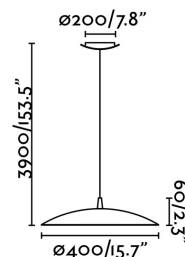

Material: Metal y difusor de cristal opal

Diseñador: ALEX & MANEL LLUSCÀ

Ancho: 400 mm

Alto: 3900 mm

Diámetro: 400 Ø

Peso: 3.60 kg

Volumen: 0.03596 m3

8421776146167