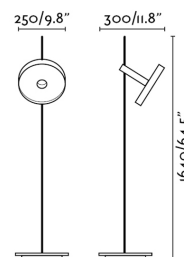

Material: Aluminio

Diseñador: CHRISTOPH FRIEDRICH WAGNER

Largo: 300 mm

Ancho: 300 mm

Alto: 1600 mm

Diámetro: 300 Ø

Peso: 5.70 kg

Volumen: 0.02670 m3