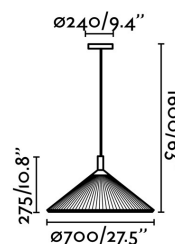

### Características técnicas

<b>Bombilla:</b>	3 X E27 MAX 15W LED
<b>Incluye Bombilla:</b>	No
<b>Transformador:</b>	
<b>Incluye Transformador:</b>	No
<b>Voltaje:</b>	100-240V
<b>IP:</b>	20
<b>Clase:</b>	II
<b>Material:</b>	Metal y pantalla textil
<b>Diseñador:</b>	NAHTRANG
<b>Bombilla Recomendada:</b>	17463
<b>Descripción Bombilla Recomendada:</b>	BOMBILLA ESTÁNDAR MATE LED E27 7W 2700K 800Lm
<b>Largo:</b>	700 mm
<b>Ancho:</b>	700 mm
<b>Alto:</b>	275 mm
<b>Peso:</b>	6.50 kg
<b>Volumen:</b>	0.20794 m3