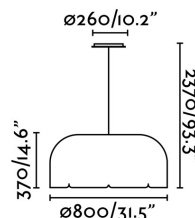

### Características técnicas

<b>Bombilla:</b>	SMD LED 40W 3000K 2100lm
<b>Incluye Bombilla:</b>	Si
<b>Transformador:</b>	Driver
<b>Incluye Transformador:</b>	Si
<b>Voltaje:</b>	220-240V
<b>Frecuencia de funcionamiento:</b>	50/60Hz
<b>IP:</b>	20
<b>Clase:</b>	II
<b>Material:</b>	Metal, P.E.T. reciclado y fibra
<b>Diseñador:</b>	NAHTRANG
<b>Largo:</b>	800 mm
<b>Alto:</b>	2370 mm
<b>Diámetro:</b>	800 Ø
<b>Peso:</b>	12.70 kg
<b>Volumen:</b>	0.15407 m3