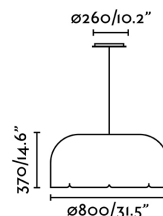

MUTE LED Lámpara colgante gris oscuro

Ref. 20101

MUTE es una lámpara colgante de diseño creada por Nahtrang. Su pantalla reduce la reminiscencia del sonido por lo que es ideal para iluminar restaurantes o espacios con ruido. Está formada por 8 piezas de hojas y cada hoja está compuesta por 2 capas de material acústico. Está fabricada con un 65-70% de botellas recicladas y un 30-35% de fibras libres de P.E.T.

Características técnicas

Bombilla:	SMD LED 24W 3000K 2500lm
Incluye Bombilla:	Si
Transformador:	Driver
Incluye Transformador:	Si
Voltaje:	100-240V
Frecuencia de funcionamiento:	
IP:	20
Clase:	II
Material:	Metal, P.E.T. reciclado y fibra
Diseñador:	NAHTRANG
Bombilla Recomendada:	
Largo:	800 mm
Alto:	2370 mm
Diámetro:	800 Ø
Peso:	10.00 kg
Volumen:	0.26560 m3