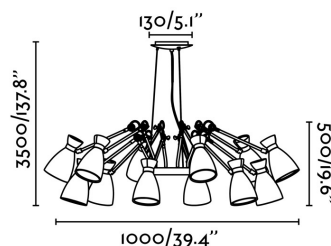

Características técnicas

Bombilla:	12 X E14 MAX 20W
Incluye Bombilla:	No
Voltaje:	100-240V
Frecuencia de funcionamiento:	
IP:	20
Clase:	I
Material:	Metal
Diseñador:	ALEX & MANEL LLUSCÀ
Bombilla Recomendada:	17461
Descripción Bombilla Recomendada:	BOMBILLA G45 MATE LED E14 4W 2700K
Largo:	1000 mm
Ancho:	1000 mm
Alto:	1500 mm
Peso:	12.50 kg
Volumen:	0.33900 m3