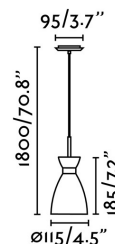

Características técnicas

Bombilla:	1 X E14 20W
Incluye Bombilla:	No
Voltaje:	100-240V
IP:	20
Clase:	I
Material:	Metal
Diseñador:	ALEX & MANEL LLUSCÀ
Bombilla Recomendada:	17461
Descripción Bombilla Recomendada:	BOMBILLA G45 MATE LED E14 4W 2700K
Largo:	116 mm
Ancho:	116 mm
Alto:	1185 mm
Diámetro:	116 Ø
Peso:	0.70 kg
Volumen:	0.00460 m3