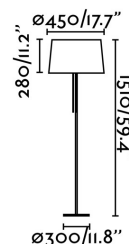

Características técnicas

Bombilla:	1 x E27 20W
Incluye Bombilla:	No
Transformador:	
Incluye Transformador:	No
Voltaje:	100-240V
IP:	20
Clase:	II
Material:	Metal y textil
Diseñador:	ESTUDI RIBAUDÍ
Bombilla Recomendada:	17464
Descripción Bombilla Recomendada:	BOMBILLA G95 MATE LED E27 6W 2700K
Largo:	450 mm
Ancho:	450 mm
Alto:	1510 mm
Peso:	3.80 kg
Volumen:	0.15470 m3