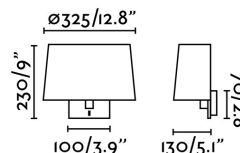

Características técnicas

Bombilla:	1 x E27 MAX 15W LED
Incluye Bombilla:	No
Transformador:	
Incluye Transformador:	No
Voltaje:	100-240V
IP:	20
Clase:	I
Material:	Metal y textil
Diseñador:	ESTUDI RIBAUDÍ
Bombilla Recomendada:	17463
Descripción Bombilla Recomendada:	BOMBILLA ESTÁNDAR MATE LED E27 7W 2700K 800Lm
Largo:	325 mm
Ancho:	130 mm
Alto:	230 mm
Peso:	1.00 kg
Volumen:	0.01964 m3