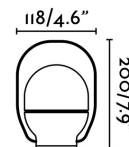

Características técnicas

Bombilla: LED 3W 3000K 1W -15H / 2W-10H / 3W 5H RECARGA 3/4 HORAS

Incluye Bombilla: Si

Transformador: Driver

Incluye Transformador: Si

IP: 20

Clase: III

Material: Policarbonato y madera

Diseñador: NAHTRANG

Largo: 118 mm

Alto: 200 mm

Peso: 0.32 kg

Volumen: 0.00527 m3

8421776146501