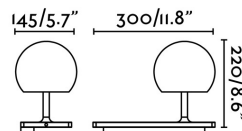

Características técnicas

Bombilla:	SMD LED 7W 3000K 500Lm
Incluye Bombilla:	Si
Transformador:	Driver
Incluye Transformador:	Si
Voltaje:	100-240V
Frecuencia de funcionamiento:	50/60Hz
IP:	20
Clase:	II
Material:	Metal y cristal
Diseñador:	NAHTRANG
Largo:	300 mm
Ancho:	145 mm
Alto:	220 mm
Peso:	0.70 kg
Volumen:	0.00089 m3