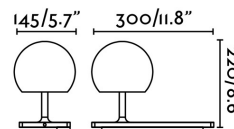

Características técnicas

Bombilla:	LED 7W 3000K 500Lm
Incluye Bombilla:	Si
Transformador:	Driver
Incluye Transformador:	Si
Voltaje:	100-240V
IP:	20
Clase:	II
Material:	Metal y cristal
Diseñador:	NAHTRANG
Largo:	300 mm
Ancho:	145 mm
Alto:	220 mm
Peso:	0.70 kg
Volumen:	0.00089 m3