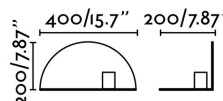

Características técnicas

Bombilla:	1 X E27 20W
Incluye Bombilla:	No
Transformador:	
Incluye Transformador:	No
Voltaje:	100-240V
IP:	20
Clase:	II
Material:	Aluminio inyectado
Diseñador:	GOULAFIGUERA
Bombilla Recomendada:	17429
Descripción Bombilla Recomendada:	BOMBILLA GLOBO FILAMENTO LED ÁMBAR E27 4W 2200K
Largo:	400 mm
Ancho:	200 mm
Alto:	200 mm
Peso:	2.30 kg
Volumen:	0.01829 m3