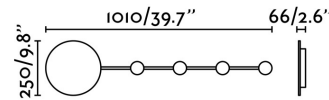

Material: Metal y difusor PMMA opal

Diseñador: GOULAFIGUERA

Largo: 1010 mm

Ancho: 250 mm

Alto: 66 mm

Peso: 2.80 kg

Volumen: 0.02660 m3

8421776116412